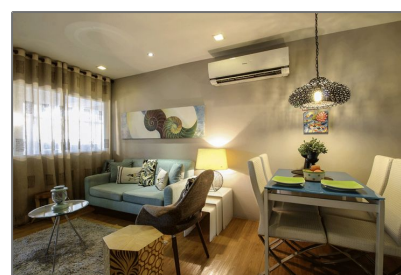

2 BEDROOM CONDO FOR SALE - BALI OASIS

43 m² - Philippines, Pasi, Metro Manila

Détails de base

Type de propriété: **Condominium**

Type d'annonces: **À vendre**

ID de l'annonce: **12254**

Development: **[BALI OASIS](#)**