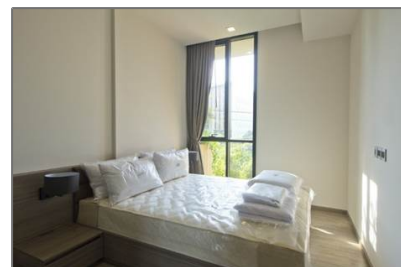

1 BEDROOM CONDO FOR RENT - MORI HAUS BY SANSIRI

36 m² - Watthana, Bangkok 10110

Détails de base

Type de propriété: **Condominium**

Type d'annonces: **A Louer**

ID de l'annonce: **11547**

MLS ID: **TBR1714**

Development: **[MORI HAUS BY SANSIRI](#)**

Type de prix: **Par Mois**

Prix: **20,000฿ Par Mois**

Vue: **Jardin**

Chambres: **1**

Salle de bain: **1**

Internal: **36 m²**

Plot Size: **4 Rai**

Caractéristiques

- ✓ Piscine
- ✓ Jardin
- ✓ Cuisine
- ✓ Parking
- ✓ Ascenseur
- ✓ Balcon
- ✓ Sécurité
- ✓ Meublé